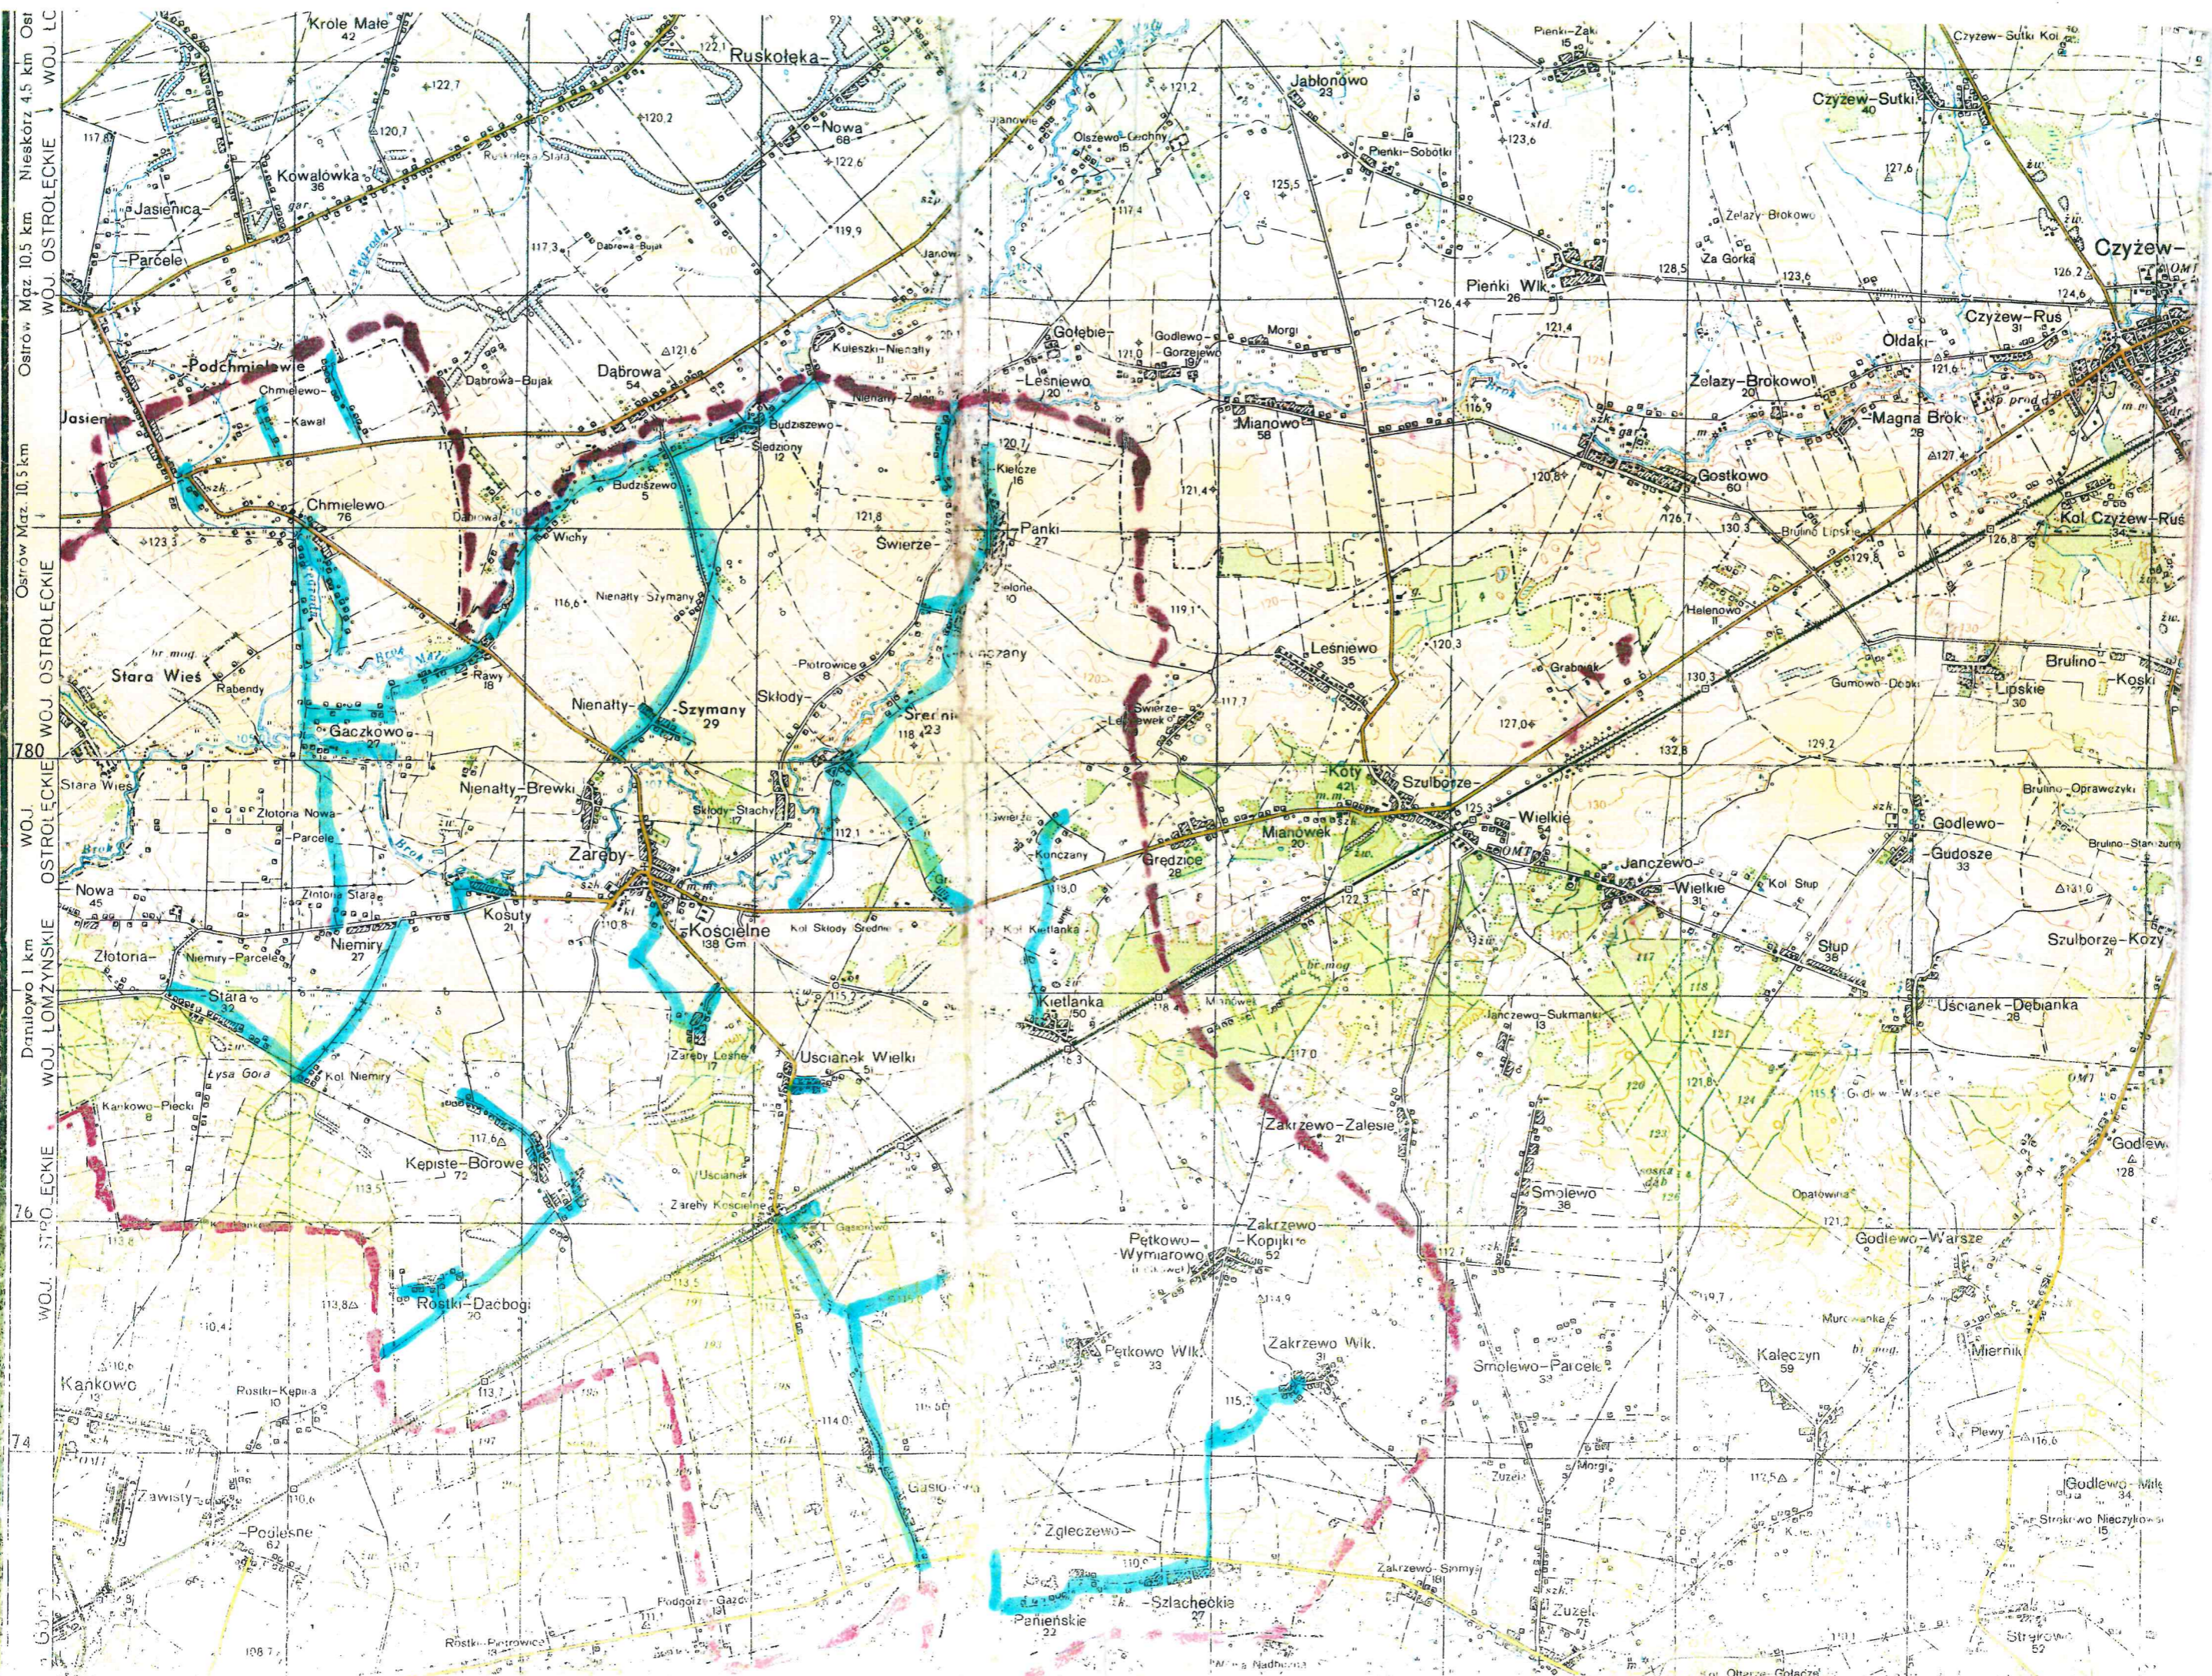

9PO. 165 GK/1977

Map Labels (Settlements and Features):

- North:** Ruskołęka, Jabłonowo, Pienki-Zak, Czystew-Sutki, Czystew-Rus, Czystew, Pienki-Sobotki, Żelazki-Brokowo, Za Gorką, Oldaki, Magna Brók, Kól Czystew-Rus.
- North-West:** Krole Male, Jasiénica, Kowalówka, Podchmielawie, Dąbrowa-Bujak, Dąbrowa, Golebie, Godlewo, Mianowo, Pienki-Wik, Zelazy-Brokowol, Gostkowo, Brulino-Lipskie, Kol Czystew-Rus.
- West:** Jasienica, Parcele, Chmielewo, Dabrowa, Budziszewo, Swierze, Stara Wies, Rabendy, Gaczkowo, Nienatty-Szymany, Sklody, Siernie, Włochy, Piotrowice, Kunczany, Grabank, Helenowo, Brulino-Koski, Brulino, Lipskie.
- Central:** Nowa, Godlewo, Godlewo-Gorzewo, Lesniewo, Mianowek, Kól Stup, Godlewo, Godusze, Godlewo-Oprawczyki, Godlewo-Staniszewo, Godlewo-Warsze, Godlewo-Mile.
- East:** Żelazy-Brokowol, Magna Brók, Kól Czystew-Rus, Brulino-Lipskie, Gumowo-Debski, Brulino-Oprawczyki, Brulino-Staniszewo, Szulborze-Kozi, Godlewo, Godlewo-Warsze, Godlewo-Mile.
- South:** Kankowo, Kepiste-Borowe, Rostki-Dacbogi, Uscianek Wielki, Zakrzewo-Zalesie, Zakrzewo-Kopiaki, Zakrzewo-Wilk, Smolewo-Paicele, Kalcyzyn, Miernik, Plewy, Godlewo-Mile, Szlacheczkie, Strykowo, Starykowo, Strykowo-Nieczykowo, Strykowo, Stragowo.