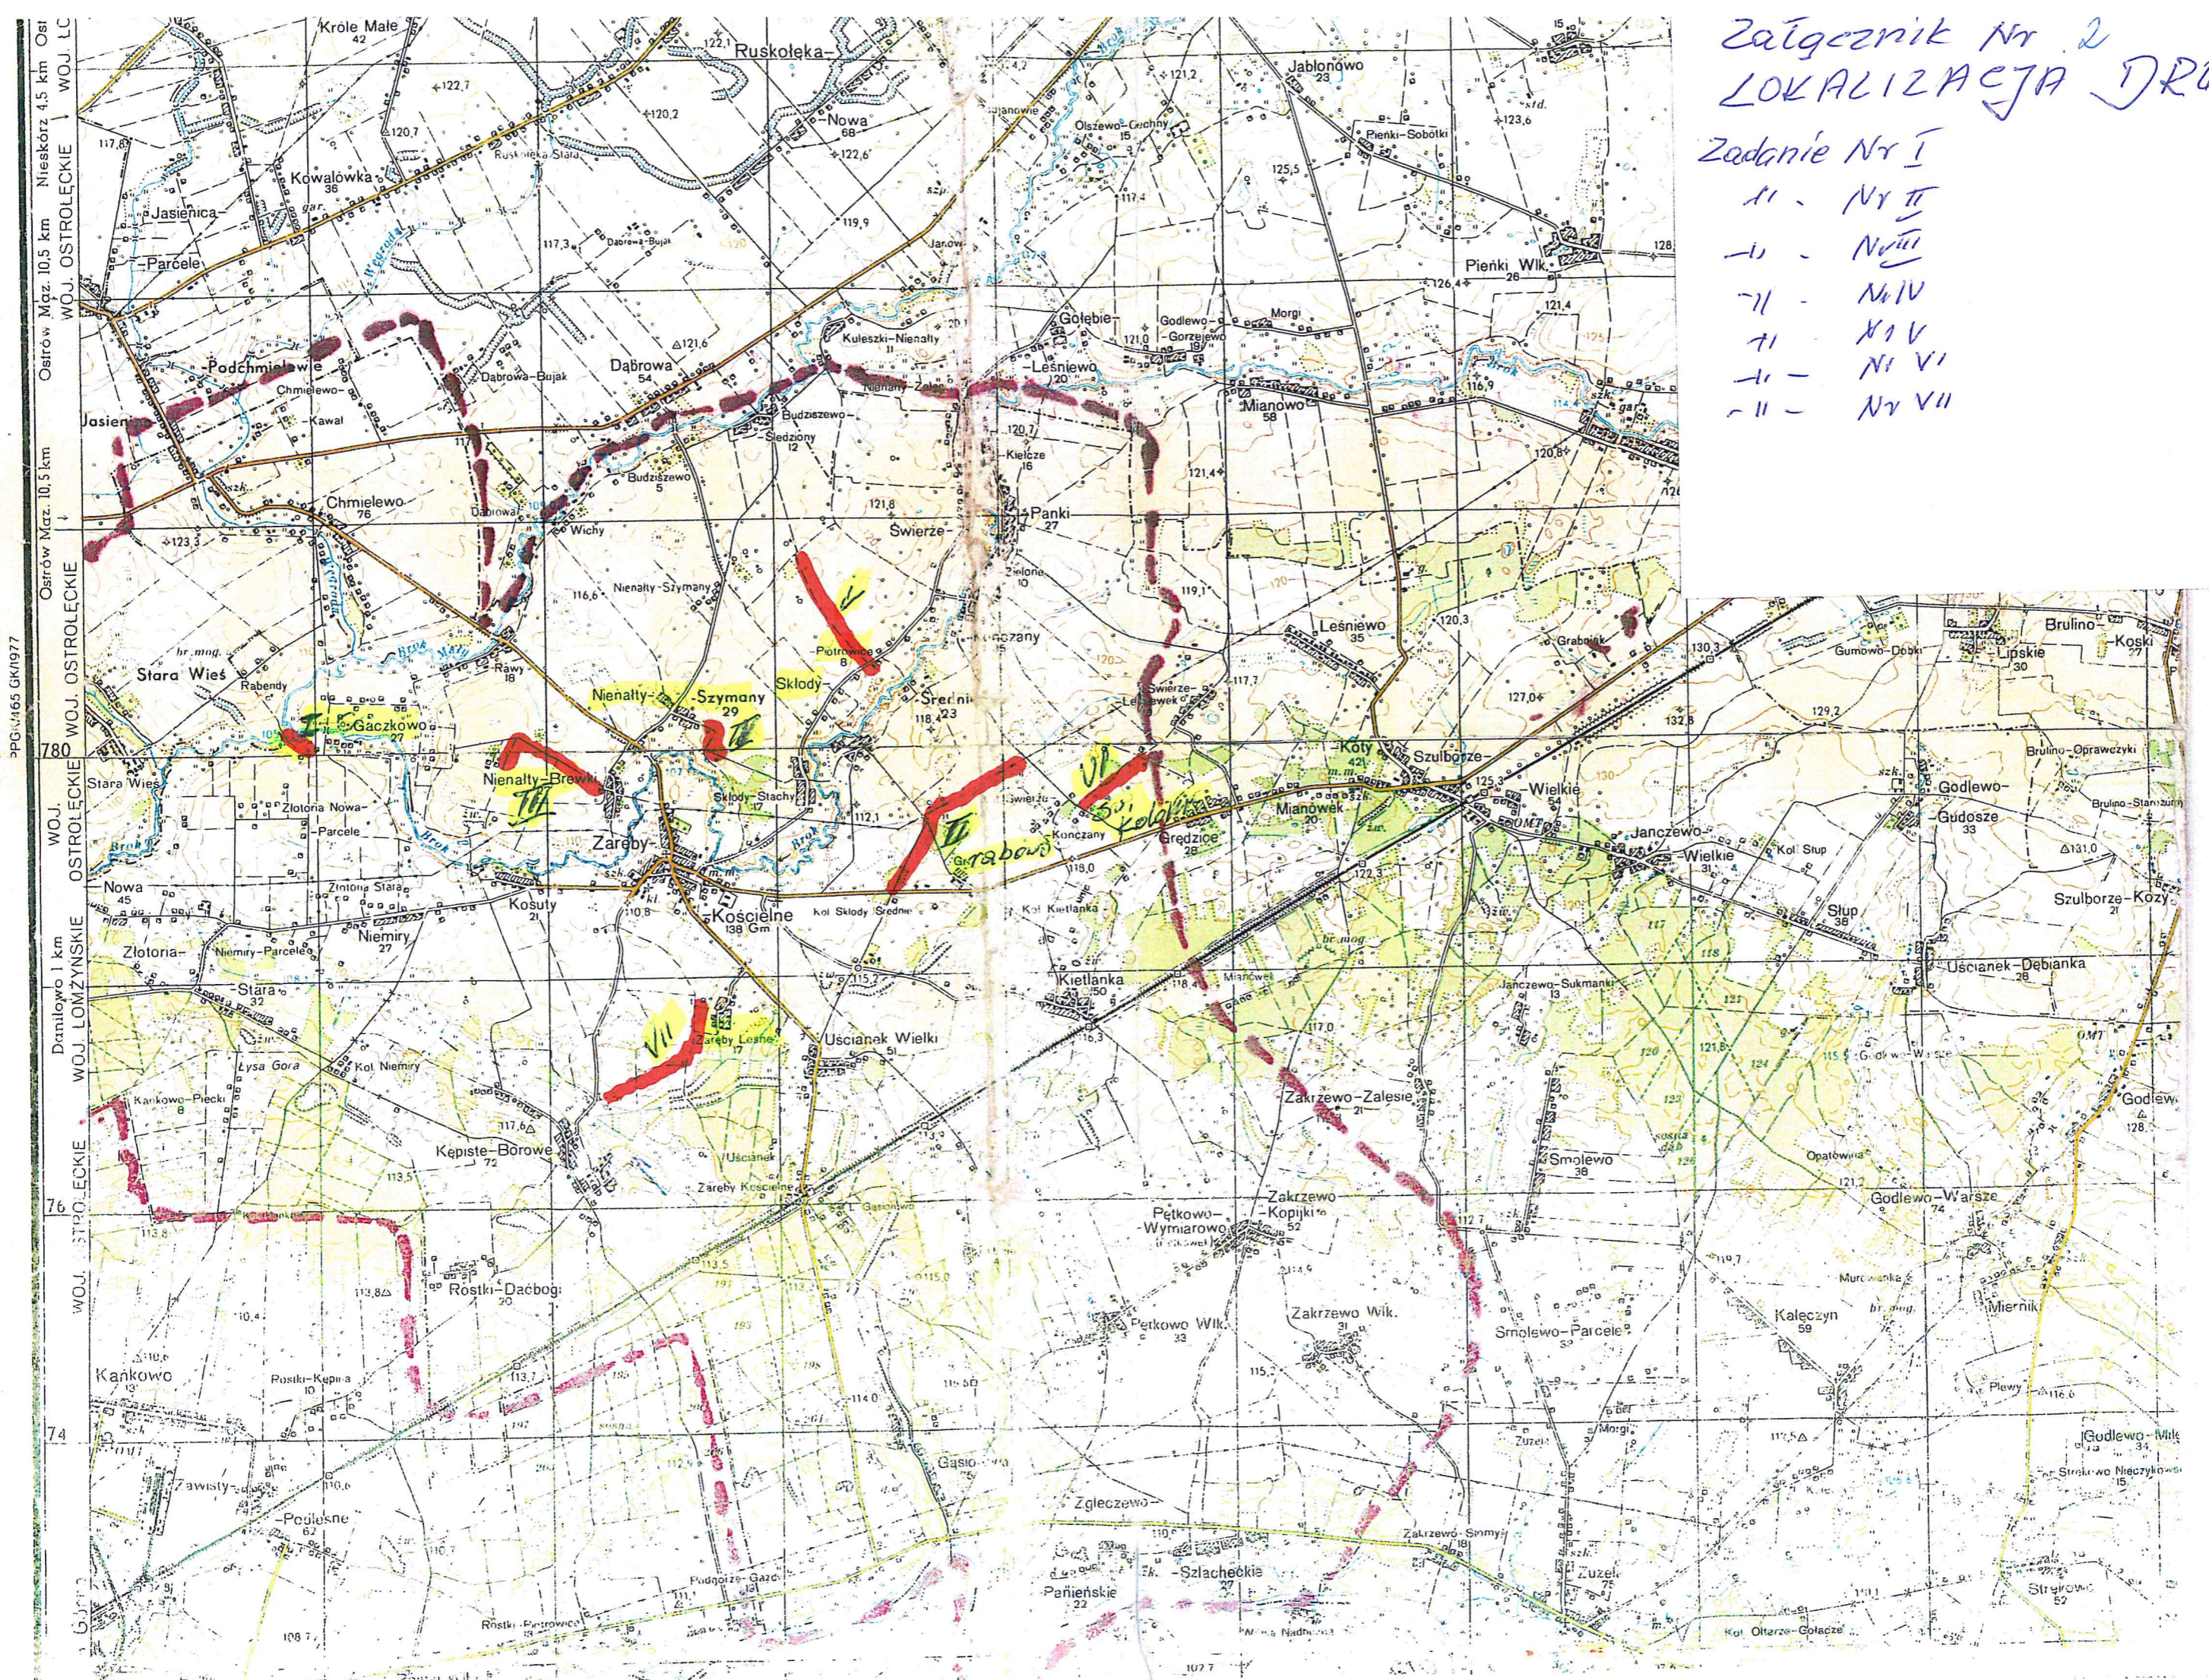

Załącznik Nr 2
LOKALIZACJA DROG

Zadanie Nr I

- II - Nr II
- II - Nr III
- II - Nr IV
- II - Nr V
- II - Nr VI
- II - Nr VII

Ostrow Maz. 10,5 km Nieskórz 4,5 km Ost
 WOJ. OSTROLECKIE WOJ. LC
 Ostrow Maz. 10,5 km
 WOJ. OSTROLECKIE
 780
 Danilowo 1 km
 WOJ. LOMZYNSKIE
 76
 WOJ. STROLECKIE
 74