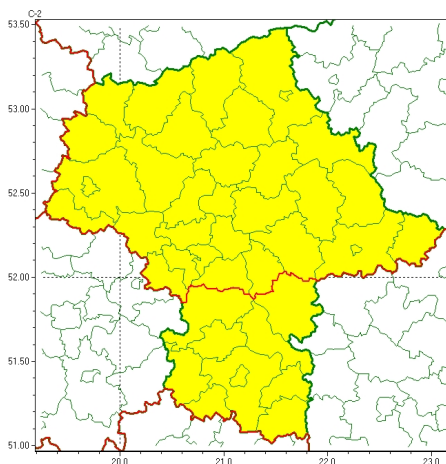

Zasięg ostrzeżeń w województwie

Przymrozki
2023-04-27 11:31

WOJEWÓDZTWO MAZOWIECKIE OSTRZEŻENIA METEOROLOGICZNE ZBIORCZO NR 70 WYKAZ OBOWIĄZUJĄCYCH OSTRZEŻEŃ o godz. 11:31 dnia 27.04.2023

Zjawisko/Stopień zagrożenia	Przymrozki/1
Obszar (w nawiasie numer ostrzeżenia dla powiatu)	powiaty: ciechanowski(23), gostyniński(24), grodziski(26), legionowski(22), łosicki(25), makowski(23), miński(23), mławski(23), nowodworski(23), ostrołęcki(23), Ostrołęka(23), ostrowski(23), otwocki(24), piaseczyński(25), Płock(24), płocki(24), płoński(22), pruszkowski(25), przasnyski(24), pułtuski(22), Siedlce(25), siedlecki(25), sierpecki(22), sochaczewski(25), sokołowski(24), Warszawa(23), warszawski zachodni(24), węgrowski(23), wołomiński(23), wyszkowski(22), uroński(23), ywardowski(27)
Ważność	od godz. 00:00 dnia 28.04.2023 do godz. 07:00 dnia 28.04.2023
Prawdopodobieństwo	80%
Przebieg	Prognozowany jest spadek temperatury powietrza do około -3°C, przy gruncie do -6°C.
SMS	IMGW-PIB OSTRZEŻEGA: PRZYMROZKI/1 mazowieckie (32 powiatów) od 00:00/28.04 do 07:00/28.04.2023 temp. min -3 st., przy gruncie -6 st. Dotyczy powiatów: ciechanowski, gostyniński, grodziski, legionowski, łosicki, makowski, miński, mławski, nowodworski, ostrołęcki, Ostrołęka, ostrowski, otwocki, piaseczyński, Płock, płocki, płoński, pruszkowski, przasnyski, pułtuski, Siedlce, siedlecki, sierpecki, sochaczewski, sokołowski, Warszawa, warszawski zachodni, węgrowski, wołomiński, wyszkowski, uroński i ywardowski.
RSO	Woj. mazowieckie (32 powiatów), IMGW-PIB wydał ostrzeżenie pierwszego stopnia o przymrozkach
Uwagi	Brak.
Zjawisko/Stopień zagrożenia	Przymrozki/1