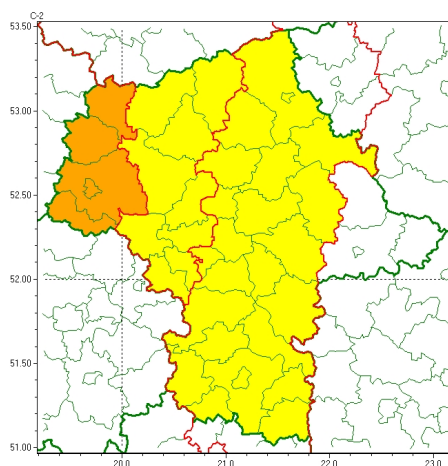

### Zasięg ostrzeżeń w województwie

Burze z gradem  
2023-07-05 09:45

## WOJEWÓDZTWO MAZOWIECKIE OSTRZEŻENIA METEOROLOGICZNE ZBIORCZO NR 124 WYKAZ OBOWIĄZUJĄCYCH OSTRZEŻEŃ o godz. 09:45 dnia 05.07.2023

Zjawisko/Stopień zagrożenia	Burze z gradem/1
Obszar (w nawiasie numer ostrzeżenia dla powiatu)	powiaty: białobrzeski(45), garwoliński(49), grójecki(45), kozienicki(46), legionowski(37), lipski(46), makowski(40), miński(41), ostrołęcki(43), Ostrołęka(43), ostrowski(42), otwocki(41), piaseczyński(41), pruszkowski(41), przysuski(46), pułtuski(38), Radom(48), radomski(48), szydłowiecki(51), Warszawa(39), węgrowski(43), wołomiński(39), wyszkowski(40), żwoleński(48)
Ważność	od godz. 22:00 dnia 05.07.2023 do godz. 02:00 dnia 06.07.2023
Prawdopodobieństwo	75%
Przebieg	Prognozowane są burze, którym miejscami będą towarzyszyć silne opady deszczu od 15 mm do 25 mm oraz porywy wiatru do 75 km/h. Miejscami grad.
SMS	IMGW-PIB OSTRZEŻENIA: BURZE Z GRADEM/1 mazowieckie (24 powiatów) od 22:00/05.07 do 02:00/06.07.2023 deszcz 25 mm, grad, porywy 75 km/h. Dotyczy powiatów: białobrzeski, garwoliński, grójecki, kozienicki, legionowski, lipski, makowski, miński, ostrołęcki, Ostrołęka, ostrowski, otwocki, piaseczyński, pruszkowski, przysuski, pułtuski, Radom, radomski, szydłowiecki, Warszawa, węgrowski, wołomiński, wyszkowski i żwoleński.
RSO	Woj. mazowieckie (24 powiatów), IMGW-PIB wydał ostrzeżenie pierwszego stopnia o burzach z gradem
Uwagi	Brak.
Zjawisko/Stopień zagrożenia	Burze z gradem/1
Obszar (w nawiasie numer ostrzeżenia dla powiatu)	powiaty: ciechanowski(38), grodziski(42), mławski(40), nowodworski(37), płocki(36), przasnyski(42), sochaczewski(38), warszawski zachodni(40), żyrardowski(42)